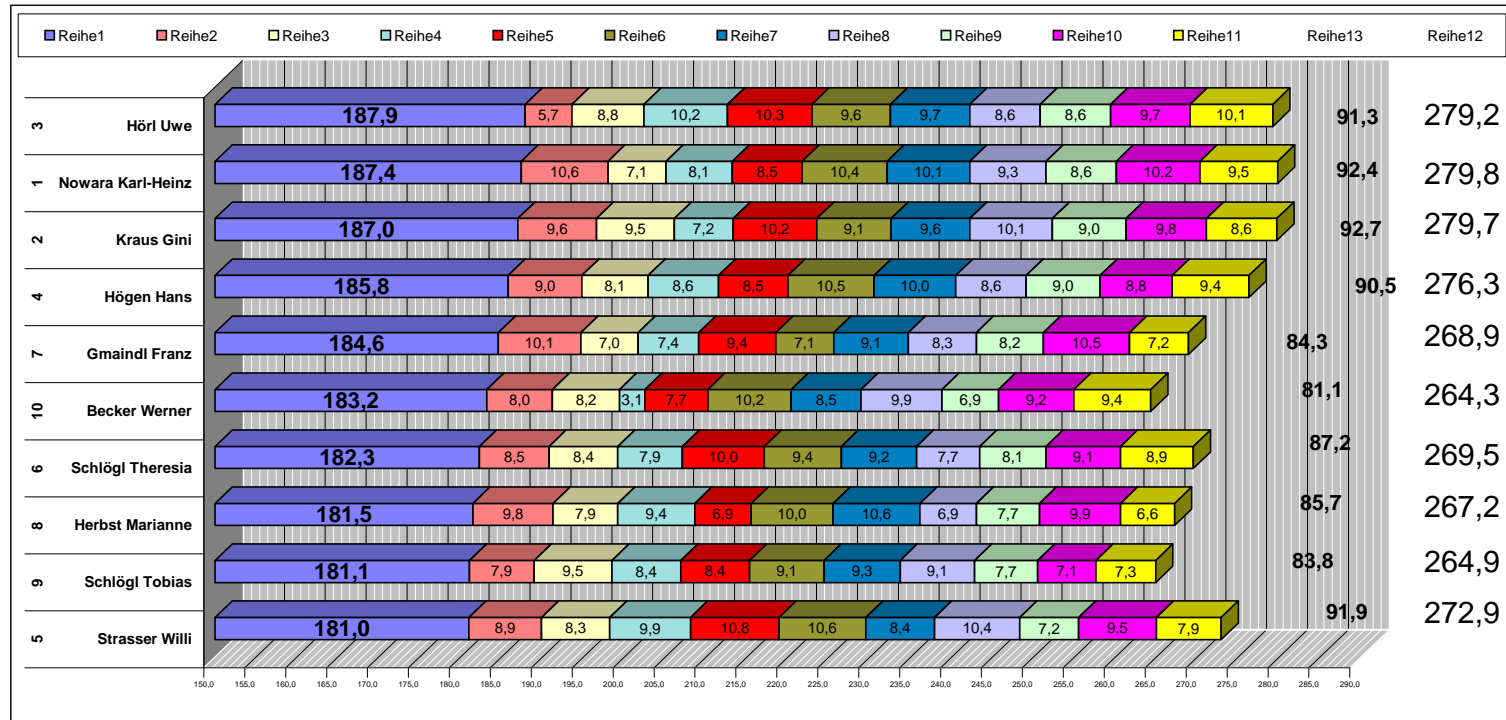

Emertshamer Finalschießen 2006

Luftpistole Finale Jahrgang 1989

Start Nr.	Platz	Name	Summe	1.Schuß	2.Schuß	3.Schuß	4.Schuß	5.Schuß	6.Schuß	7.Schuß	8.Schuß	9.Schuß	10.Schuß	Final ergebnis	End ergebnis
10	5	Strasser Willi	181,0	8,9	8,3	9,9	10,8	10,6	8,4	10,4	7,2	9,5	7,9	91,9	272,9
9	9	Schlögl Tobias	181,1	7,9	9,5	8,4	8,4	9,1	9,3	9,1	7,7	7,1	7,3	83,8	264,9
8	8	Herbst Marianne	181,5	9,8	7,9	9,4	6,9	10,0	10,6	6,9	7,7	9,9	6,6	85,7	267,2
7	6	Schlögl Theresia	182,3	8,5	8,4	7,9	10,0	9,4	9,2	7,7	8,1	9,1	8,9	87,2	269,5
6	10	Becker Werner	183,2	8,0	8,2	3,1	7,7	10,2	8,5	9,9	6,9	9,2	9,4	81,1	264,3
5	7	Gmaindl Franz	184,6	10,1	7,0	7,4	9,4	7,1	9,1	8,3	8,2	10,5	7,2	84,3	268,9
4	4	Högen Hans	185,8	9,0	8,1	8,6	8,5	10,5	10,0	8,6	9,0	8,8	9,4	90,5	276,3
3	2	Kraus Gini	187,0	9,6	9,5	7,2	10,2	9,1	9,6	10,1	9,0	9,8	8,6	92,7	279,7
2	1	Nowara Karl-Heinz	187,4	10,6	7,1	8,1	8,5	10,4	10,1	9,3	8,6	10,2	9,5	92,4	279,8
1	3	Hörl Uwe	187,9	5,7	8,8	10,2	10,3	9,6	9,7	8,6	8,6	9,7	10,1	91,3	279,2