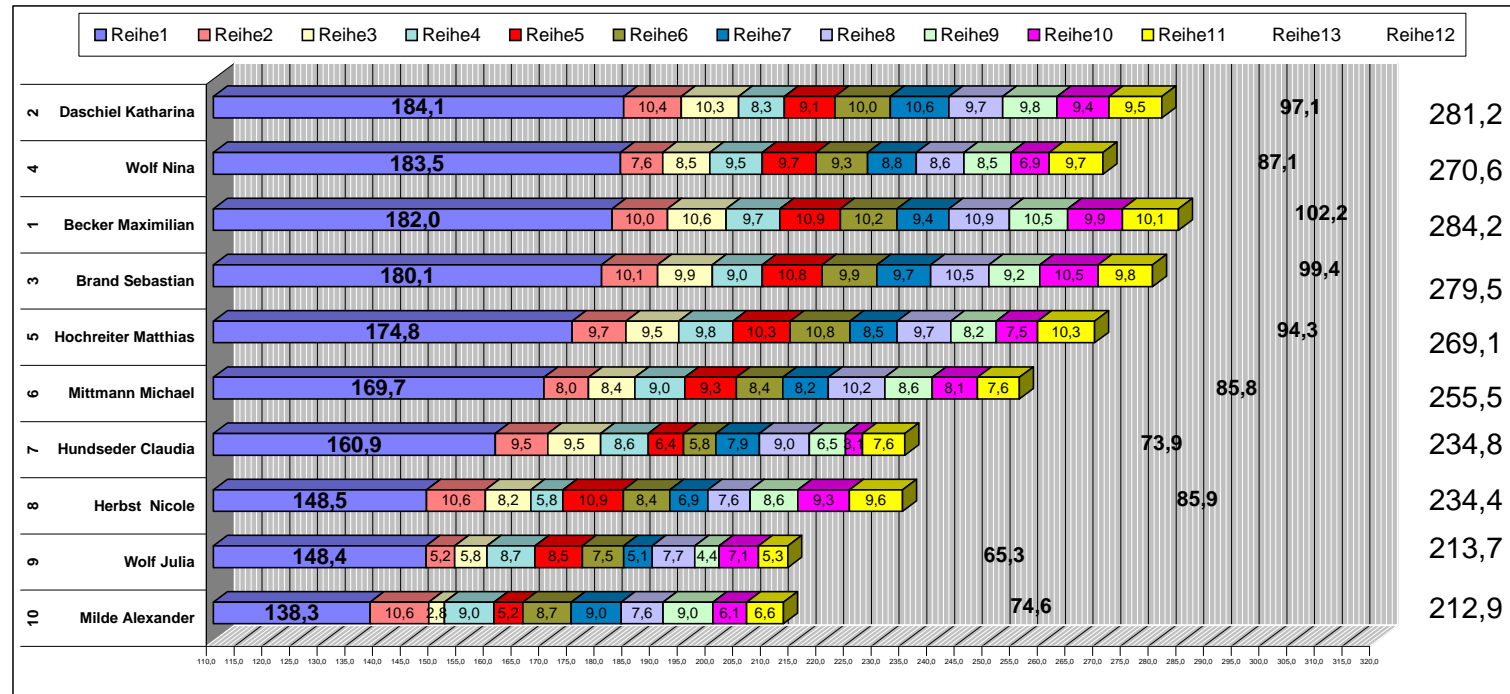

Emertshamer Finalschießen 2006

kleines Finale Schüler und Jugend

Final

Start Nr.	Platz	Name	Summe	1.Schuß	2.Schuß	3.Schuß	4.Schuß	5.Schuß	6.Schuß	7.Schuß	8.Schuß	9.Schuß	10.Schuß	Final ergebnis	End ergebnis
10	10	Milde Alexander	138,3	10,6	2,8	9,0	5,2	8,7	9,0	7,6	9,0	6,1	6,6	74,6	212,9
9	9	Wolf Julia	148,4	5,2	5,8	8,7	8,5	7,5	5,1	7,7	4,4	7,1	5,3	65,3	213,7
8	8	Herbst Nicole	148,5	10,6	8,2	5,8	10,9	8,4	6,9	7,6	8,6	9,3	9,6	85,9	234,4
7	7	Hundseder Claudia	160,9	9,5	9,5	8,6	6,4	5,8	7,9	9,0	6,5	3,1	7,6	73,9	234,8
6	6	Mittmann Michael	169,7	8,0	8,4	9,0	9,3	8,4	8,2	10,2	8,6	8,1	7,6	85,8	255,5
5	5	Hochreiter Matthias	174,8	9,7	9,5	9,8	10,3	10,8	8,5	9,7	8,2	7,5	10,3	94,3	269,1
4	3	Brand Sebastian	180,1	10,1	9,9	9,0	10,8	9,9	9,7	10,5	9,2	10,5	9,8	99,4	279,5
3	1	Becker Maximilian	182,0	10,0	10,6	9,7	10,9	10,2	9,4	10,9	10,5	9,9	10,1	102,2	284,2
2	4	Wolf Nina	183,5	7,6	8,5	9,5	9,7	9,3	8,8	8,6	8,5	6,9	9,7	87,1	270,6
1	2	Daschiel Katharina	184,1	10,4	10,3	8,3	9,1	10,0	10,6	9,7	9,8	9,4	9,5	97,1	281,2