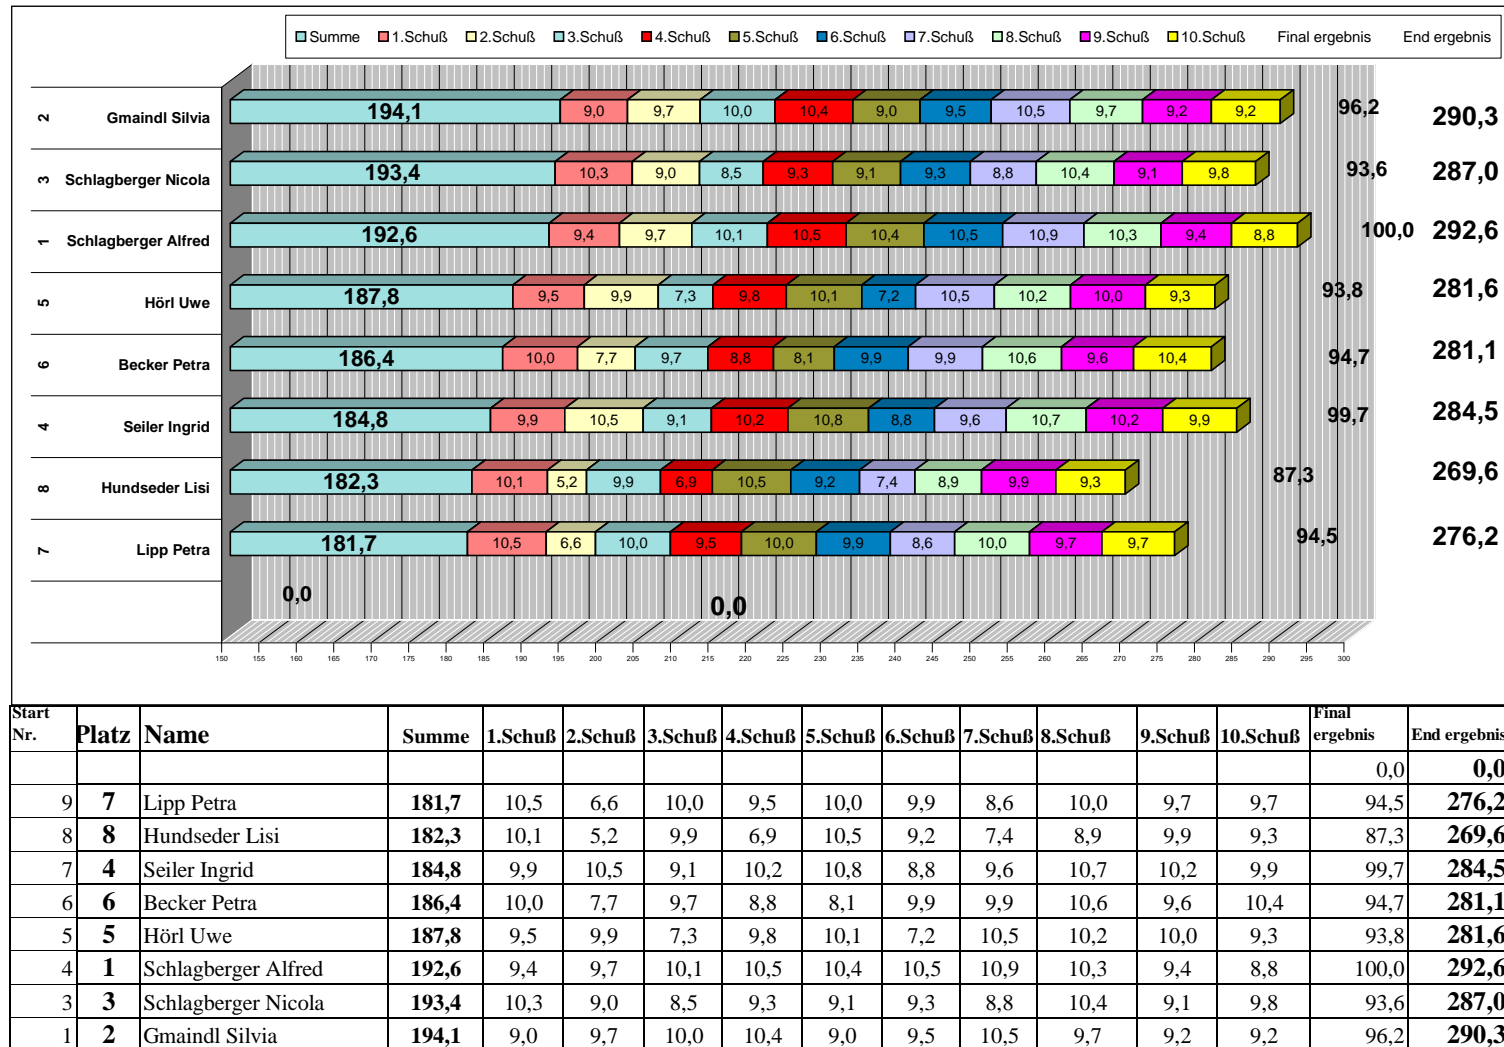

Emertshamer Finalschießen 2006

großes Finale Luftgewehr ab Jahrgang 1989

Emertshamer Finalschießen 2006

Luftpistole Finale Jahrgang 1989

Start Nr.	Platz	Name	Summe	1.Schuß	2.Schuß	3.Schuß	4.Schuß	5.Schuß	6.Schuß	7.Schuß	8.Schuß	9.Schuß	10.Schuß	Final ergebnis	End ergebnis
10	5	Strasser Willi	181,0	8,9	8,3	9,9	10,8	10,6	8,4	10,4	7,2	9,5	7,9	91,9	272,9
9	9	Schlögl Tobias	181,1	7,9	9,5	8,4	8,4	9,1	9,3	9,1	7,7	7,1	7,3	83,8	264,9
8	8	Herbst Marianne	181,5	9,8	7,9	9,4	6,9	10,0	10,6	6,9	7,7	9,9	6,6	85,7	267,2
7	6	Schlögl Theresia	182,3	8,5	8,4	7,9	10,0	9,4	9,2	7,7	8,1	9,1	8,9	87,2	269,5
6	10	Becker Werner	183,2	8,0	8,2	3,1	7,7	10,2	8,5	9,9	6,9	9,2	9,4	81,1	264,3
5	7	Gmaindl Franz	184,6	10,1	7,0	7,4	9,4	7,1	9,1	8,3	8,2	10,5	7,2	84,3	268,9
4	4	Högen Hans	185,8	9,0	8,1	8,6	8,5	10,5	10,0	8,6	9,0	8,8	9,4	90,5	276,3
3	2	Kraus Gini	187,0	9,6	9,5	7,2	10,2	9,1	9,6	10,1	9,0	9,8	8,6	92,7	279,7
2	1	Nowara Karl-Heinz	187,4	10,6	7,1	8,1	8,5	10,4	10,1	9,3	8,6	10,2	9,5	92,4	279,8
1	3	Hörl Uwe	187,9	5,7	8,8	10,2	10,3	9,6	9,7	8,6	8,6	9,7	10,1	91,3	279,2